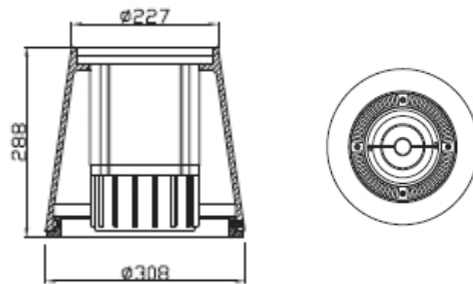

WEBB DECO Lighting Specification

灯具技术规格书

www.webbdecolighting.com

产品型号:

30.0708

基本参数:

- 材质: 灯体: ADC12压铸铝合金及6063挤压铝合金
反射器: 99.99%高纯度阳极氧化铝
出光玻璃: 12mm强化安全玻璃
密封圈: 耐老化耐水蒸气胶圈
紧固件: 304#不锈钢螺丝
- 表面处理: DuPont2层氟碳喷涂或环氧聚酯粉喷涂
- 输入电压: AC220V 50Hz;
- 光源寿命: ≥9000小时;
- 防护等级: IP65, I类绝缘, ∇
- 引出线: 灯具出线1.1m, 3×1mm²电缆线
- 环境温度: (-30℃, +45℃)
- 内箱尺寸:
- 外箱尺寸:

灯具尺寸图:

A: 对称出光尺寸图

B: 非对称出光尺寸图

配光曲线图:

30.0708.1S

H(m)	medlux	maxlux
2.00	2340	3000
5.00	360	480
10.00	90	120
15.00	40	53

30.0708.2S

H(m)	medlux	maxlux
2.00	4875	5625
5.00	725	900
10.00	182	225
15.00	67	88