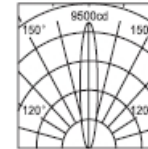

灯具尺寸图:

A: 对称出光尺寸图

B: 非对称出光尺寸图

配光曲线图:

30.0708.1S

H(m)	medlux	maxlux
2.00	2340	3000
5.00	360	480
10.00	90	120
15.00	40	53

30.0708.2S

H(m)	medlux	maxlux
2.00	4875	5625
5.00	725	900
10.00	182	225
15.00	67	88

30.0708.1M

H(m)	medlux	maxlux
2.00	1740	2250
5.00	278	360
10.00	70	90
15.00	31	40

30.0708.2M

H(m)	medlux	maxlux
2.00	2150	2850
5.00	344	413
10.00	86	103
15.00	38	46

30.0708.1F

H(m)	medlux	maxlux
2.00	900	1650
5.00	188	240
10.00	52	50
15.00	22	32