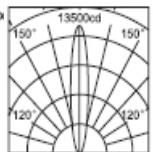

灯具尺寸图:

A: 对称出光尺寸图

B: 非对称出光尺寸图

配光曲线图:

30.0708.1S

H(m)	medlux	maxlux
2.00	2340	3000
5.00	360	480
10.00	90	120
15.00	40	53

30.0708.2S

H(m)	medlux	maxlux
2.00	4875	5625
5.00	725	900
10.00	182	225
15.00	67	88

30.0708.1M

H(m)	medlux	maxlux
2.00	1740	2250
5.00	278	360
10.00	70	90
15.00	31	40

30.0708.2M

H(m)	medlux	maxlux
2.00	2150	2850
5.00	344	413
10.00	86	103
15.00	38	46

30.0708.1F

H(m)	medlux	maxlux
2.00	900	1650
5.00	188	240
10.00	52	50
15.00	22	32

30.0708.2F

H(m)	medlux	maxlux
2.00	2150	2850
5.00	344	413
10.00	86	103
15.00	38	46

30.0708.1D

H(m)	medlux	maxlux
2.00	780	900
5.00	125	140
10.00	31	36
15.00	14	16

30.0708.2D

H(m)	medlux	maxlux
2.00	1150	1400
5.00	184	224
10.00	46	56
15.00	21	25