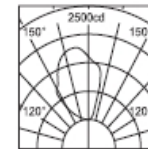

灯具尺寸图:

A: 对称出光尺寸图

B: 非对称出光尺寸图

配光曲线图:

30.0708.1S

H(m)	medlux	maxlux
2.00	2340	3000
5.00	360	480
10.00	90	120
15.00	40	53

30.0708.2S

H(m)	medlux	maxlux
2.00	4875	5625
5.00	725	900
10.00	182	225
15.00	67	88

30.0708.1M

H(m)	medlux	maxlux
2.00	1740	2250
5.00	278	360
10.00	70	90
15.00	31	40

30.0708.2M

H(m)	medlux	maxlux
2.00	2150	2850
5.00	344	413
10.00	86	103
15.00	38	46

30.0708.1F

H(m)	medlux	maxlux
2.00	900	1650
5.00	188	240
10.00	52	50
15.00	22	32

30.0708.2F

H(m)	medlux	maxlux
2.00	2150	2850
5.00	344	413
10.00	86	103
15.00	38	46

30.0708.1D

H(m)	medlux	maxlux
2.00	780	900
5.00	125	140
10.00	31	36
15.00	14	16

30.0708.2D

H(m)	medlux	maxlux
2.00	1150	1400
5.00	184	224
10.00	46	56
15.00	21	25