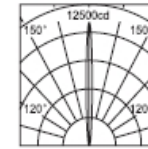

灯具尺寸图:

A: 对称出光尺寸图

B: 非对称出光尺寸图

配光曲线图:

30.0708.1S

H(m)	medlux	maxlux
2.00	2340	3000
5.00	360	480
10.00	90	120
15.00	40	53

30.0708.2S

H(m)	medlux	maxlux
2.00	4875	5625
5.00	725	900
10.00	182	225
15.00	67	88

30.0708.1M

H(m)	medlux	maxlux
2.00	1740	2250
5.00	278	360
10.00	70	90
15.00	31	40

30.0708.2M

H(m)	medlux	maxlux
2.00	2150	2850
5.00	344	413
10.00	86	103
15.00	38	46

30.0708.1F

H(m)	medlux	maxlux
2.00	900	1650
5.00	188	240
10.00	52	50
15.00	22	32