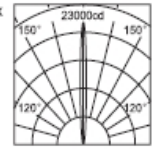

WEBB DECO Lighting Specification

灯具技术规格书

www.webbdecolighting.com

产品型号:

30.0708

基本参数:

- 材质: 灯体: ADC12压铸铝合金及6063挤压铝合金
反射器: 99.99%高纯度阳极氧化铝
出光玻璃: 12mm强化安全玻璃
密封圈: 耐老化耐水蒸气胶圈
紧固件: 304#不锈钢螺丝
- 表面处理: DuPont2层氟碳喷涂或环氧聚酯粉喷涂
- 输入电压: AC220V 50Hz;
- 光源寿命: ≥9000小时;
- 防护等级: IP65, I类绝缘, ∇
- 引出线: 灯具出线1.1m, 3×1mm²电缆线
- 环境温度: (-30℃, +45℃)
- 内箱尺寸:
- 外箱尺寸:

灯具尺寸图:

A: 对称出光尺寸图

B: 非对称出光尺寸图

配光曲线图:

30.0708.1S

H(m)	medlux	maxlux
2.00	2340	3000
5.00	360	480
10.00	90	120
15.00	40	53

30.0708.2S

H(m)	medlux	maxlux
2.00	4875	5625
5.00	725	900
10.00	182	225
15.00	67	88

30.0708.1M

H(m)	medlux	maxlux
2.00	1740	2250
5.00	278	360
10.00	70	90
15.00	31	40

30.0708.2M

H(m)	medlux	maxlux
2.00	2150	2850
5.00	344	413
10.00	86	103
15.00	38	46

30.0708.1F

H(m)	medlux	maxlux
2.00	900	1650
5.00	188	240
10.00	52	50
15.00	22	32