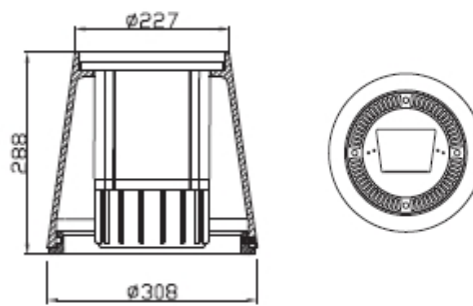

WEBB DECO Lighting Specification

灯具技术规格书

www.webbdecolighting.com

产品型号:

30.0708

基本参数:

- 材质: 灯体: ADC12压铸铝合金及6063挤压铝合金
反射器: 99.99%高纯度阳极氧化铝
出光玻璃: 12mm强化安全玻璃
密封圈: 耐老化耐水蒸气胶圈
紧固件: 304#不锈钢螺丝
- 表面处理: DuPont2层氟碳喷涂或环氧聚酯粉喷涂
- 输入电压: AC220V 50Hz;
- 光源寿命: ≥9000小时;
- 防护等级: IP65, I类绝缘, ∇
- 引出线: 灯具出线1.1m, 3×1mm²电缆线
- 环境温度: (-30℃, +45℃)
- 内箱尺寸:
- 外箱尺寸:

灯具尺寸图:

A: 对称出光尺寸图

B: 非对称出光尺寸图

配光曲线图:

30.0708.1S

H(m)	medlux	maxlux
2.00	2340	3000
5.00	360	480
10.00	90	120
15.00	40	53

30.0708.2S

H(m)	medlux	maxlux
2.00	4875	5625
5.00	725	900
10.00	182	225
15.00	67	88

30.0708.1M

H(m)	medlux	maxlux
2.00	1740	2250
5.00	278	360
10.00	70	90
15.00	31	40

30.0708.2M

H(m)	medlux	maxlux
2.00	2150	2850
5.00	344	413
10.00	86	103
15.00	38	46

30.0708.1F

H(m)	medlux	maxlux
2.00	900	1650
5.00	188	240
10.00	52	50
15.00	22	32