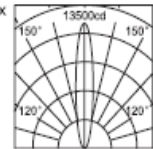

灯具尺寸图:

A: 对称出光尺寸图

B: 非对称出光尺寸图

配光曲线图:

30.0708.1S

H(m)	medlux	maxlux
2.00	2340	3000
5.00	360	480
10.00	90	120
15.00	40	53

30.0708.2S

H(m)	medlux	maxlux
2.00	4875	5625
5.00	725	900
10.00	182	225
15.00	67	88

30.0708.1M

H(m)	medlux	maxlux
2.00	1740	2250
5.00	278	360
10.00	70	90
15.00	31	40

30.0708.2M

H(m)	medlux	maxlux
2.00	2150	2850
5.00	344	413
10.00	86	103
15.00	38	46

30.0708.1F

H(m)	medlux	maxlux
2.00	900	1650
5.00	188	240
10.00	52	50
15.00	22	32