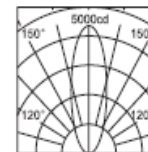

灯具尺寸图:

A: 对称出光尺寸图

B: 非对称出光尺寸图

配光曲线图:

30.0708.1S

H(m)	medlux	maxlux
2.00	2340	3000
5.00	360	480
10.00	90	120
15.00	40	53

30.0708.2S

H(m)	medlux	maxlux
2.00	4875	5625
5.00	725	900
10.00	182	225
15.00	67	88

30.0708.1M

H(m)	medlux	maxlux
2.00	1740	2250
5.00	278	360
10.00	70	90
15.00	31	40

30.0708.2M

H(m)	medlux	maxlux
2.00	2150	2850
5.00	344	413
10.00	86	103
15.00	38	46

30.0708.1F

H(m)	medlux	maxlux
2.00	900	1650
5.00	188	240
10.00	52	50
15.00	22	32

30.0708.2F

H(m)	medlux	maxlux
2.00	2150	2850
5.00	344	413
10.00	86	103
15.00	38	46

30.0708.1D

H(m)	medlux	maxlux
2.00	780	900
5.00	125	140
10.00	31	36
15.00	14	16

30.0708.2D

H(m)	medlux	maxlux
2.00	1150	1400
5.00	184	224
10.00	46	56
15.00	21	25