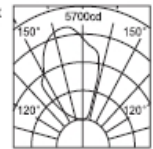

灯具尺寸图:

A: 对称出光尺寸图

B: 非对称出光尺寸图

配光曲线图:

30.0708.1S

H(m)	medlux	maxlux
2.00	2340	3000
5.00	360	480
10.00	90	120
15.00	40	53

30.0708.2S

H(m)	medlux	maxlux
2.00	4875	5625
5.00	725	900
10.00	182	225
15.00	67	88

30.0708.1M

H(m)	medlux	maxlux
2.00	1740	2250
5.00	278	360
10.00	70	90
15.00	31	40

30.0708.2M

H(m)	medlux	maxlux
2.00	2150	2850
5.00	344	413
10.00	86	103
15.00	38	46

30.0708.1F

H(m)	medlux	maxlux
2.00	900	1650
5.00	188	240
10.00	52	50
15.00	22	32

30.0708.2F

H(m)	medlux	maxlux
2.00	2150	2850
5.00	344	413
10.00	86	103
15.00	38	46

30.0708.1D

H(m)	medlux	maxlux
2.00	780	900
5.00	125	140
10.00	31	36
15.00	14	16

30.0708.2D

H(m)	medlux	maxlux
2.00	1150	1400
5.00	184	224
10.00	46	56
15.00	21	25

灯具技术规格书

www.webbdecolighting.com

产品型号说明:

30	0708	*	*
灯具种类	模具型号	光源代码	光束角
30: 投光灯		1: HIT 35W-G12/G8.5 2: HIT 70W-G12/G8.5	S: 窄角5-10° M: 中角15-25° F: 宽角30-50° D: 偏配光

灯具参数:

产品型号	光源	色温	灯头	光束角	光通量	灯具重量	包装毛重	图号
30.0708.1S	HIT 35W	3000K/4200K	G12	5°	3300lm	9.5kg		A
30.0708.2S	HIT 70W	3000K/4200K	G12	5°	6600lm	9.9kg		A
30.0708.1M	HIT 35W	3000K/4200K	G12	15°	3300lm	9.5kg		A
30.0708.2M	HIT 70W	3000K/4200K	G12	15°	6600lm	9.9kg		A
30.0708.1F	HIT 35W	3000K/4200K	G12	30°	3300lm	9.5kg		A
30.0708.2F	HIT 70W	3000K/4200K	G12	30°	6600lm	9.9kg		A
30.0708.1D	HIT 35W	3000K/4200K	G8.5	非对称	3300lm	9.5kg		B
30.0708.2D	HIT 70W	3000K/4200K	G8.5	非对称	6600lm	9.9kg		B